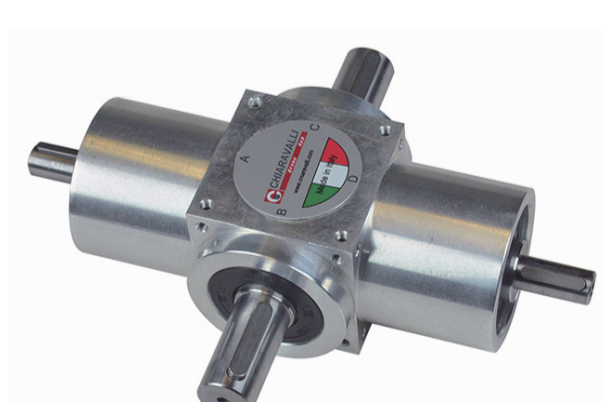

Renvois d'angle pour des rapports plus élevés

Par la disposition angulaire de leurs arbres d'entrée et de sortie les renvois d'angle offrent d'innombrables possibilités d'utilisation et de combinaisons

>> [connaître l'assortiment des renvois d'angle](#)