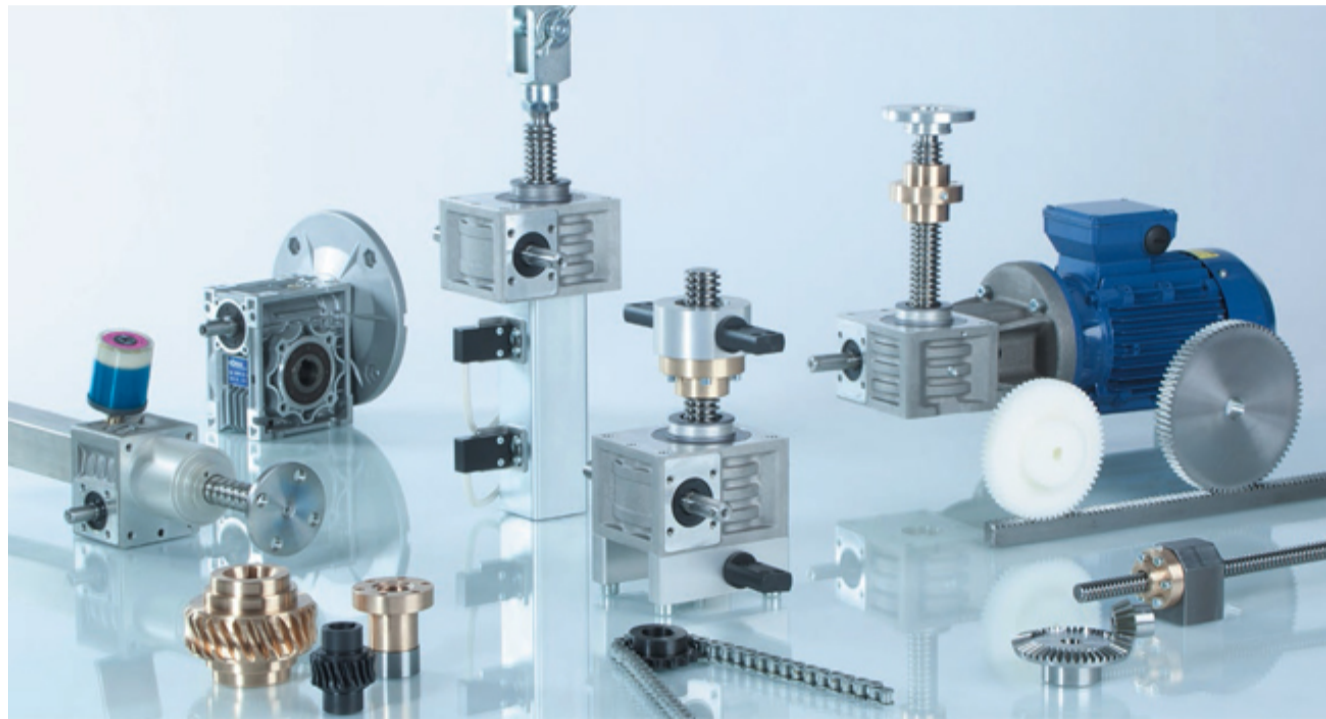

Connaissez-vous notre assortiment varié [en pièces normalisées](#) ? vous les trouverez ici avec nos [transmissions standard](#).

Réducteurs à roue vet vis sans fin de qualités très variées

Dans l'assortiment Nozag vous trouvez des réducteurs (types CHM, CH, série 56) et moteurs à transmissions pour des capacités et les utilisations les plus variées.

>> [connaître l'assortiment des réducteurs à roue et vis sans fin](#)

Transmissions modulaires à denture droite

Dans les transmissions à denture droite Nozag type CHT les arbres d'entrée et de sortie sont ordonnés coaxiaux. Elles ont un haut rendement sont compactes et silencieuses.

>> [connaître les transmissions à denture droite](#)

Transmissions à courroie dentée pour haute précision

Les transmissions à courroie transmettent des grandes forces ou sont utilisables pour des fonctions très précises, ainsi par ex. Systèmes de positionnement de commandes. Leur fonctionnement silencieux est aussi très apprécié. Vous disposez chez Nozag des disques et courroies voulus.

>> [connaître l'assortiment des renvois d'angle](#)

Réducteurs planétaires, efficacement et en toute sécurité

Le réducteur planétaire aussi nommé répartiteur offre l'avantage de répartir la charge entrante sur plusieurs pignons planétaires il est ainsi désigné comme un élément de transmission très fiable. Le boîtier compact permet la transmission de moments de couple élevés.