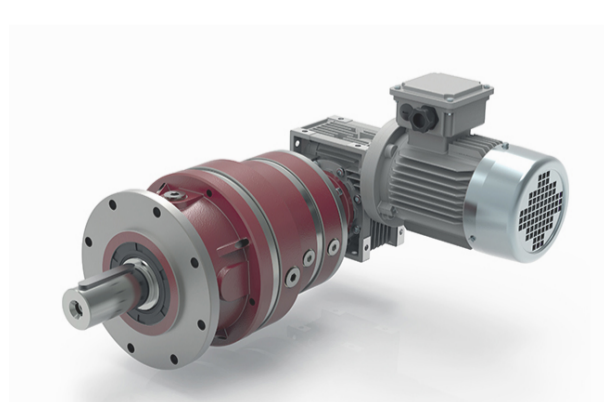

>> [connaître l'assortiment des réducteurs à roue et vis sans fin](#)

Transmissions modulaires à denture droite

Dans les transmissions à denture droite Nozag type CHT les arbres d'entrée et de sortie sont ordonnés coaxiaux. Elles ont un haut rendement sont compactes et silencieuses.

>> [connaître les transmissions à denture droite](#)

Transmissions à courroie dentée pour haute précision

Les transmissions à courroie transmettent des grandes forces ou sont utilisables pour des fonctions très précises, ainsi par ex. Systèmes de positionnement de commandes. Leur fonctionnement silencieux est aussi très apprécié. Vous disposez chez Nozag des disques et courroies voulus.

>> [connaître l'assortiment des renvois d'angle](#)

Réducteurs planétaires, efficacement et en toute sécurité

Le réducteur planétaire aussi nommé répartiteur offre l'avantage de répartir la charge entrante sur plusieurs pignons planétaires il est ainsi désigné comme un élément de transmission très fiable. Le boîtier compact permet la transmission de moments de couple élevés.